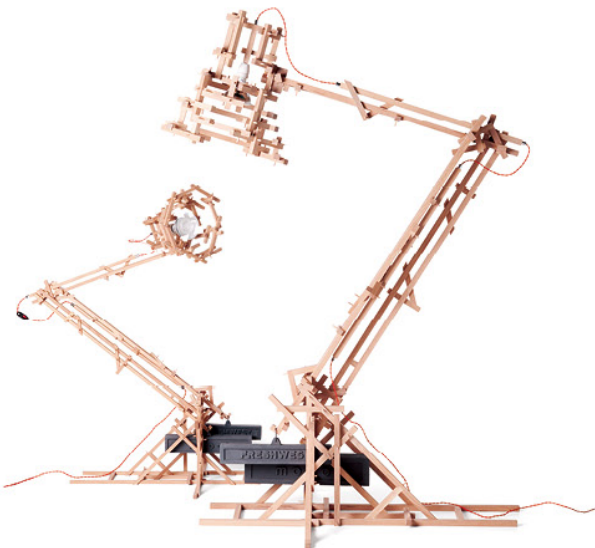

RESIDENCE

精品家居

傅厚民新作
首尔 Yu Yuan & Kioku 餐厅
New Asia Style

折衷主义的收藏之家
Eclecticism Home
270度全景公寓
俯瞰都市繁华
270° Panorama
Apartment

向蒙德里安致敬
Mondrian's Secret

RMB 20元

2016年1月1日 出版 第156期

全国统一刊号: CN35(Q)-0095

9 771008 398017 >

缤纷糖球

这架名叫“The PXL”的台灯有着非常顽皮的轮廓，铝和金属制成的灯罩由不同的色块层层叠加，最终呈现球形，缤纷靓丽，犹如一根甜美的棒棒糖。(Zero)

玩转几何

美国女设计师 Kelly Wearstler 设计的立体派吊灯 (Cubist Chandelier)，用多重几何轮廓交织打造出十足立体感，复杂却又简约，金属线条极具时尚美感。

彩虹水滴

这组 Drop 系列壁灯以穆拉诺水晶玻璃材质打造出如水滴般造型的灯泡，赭红、亮橙、柠檬黄、冷杉绿、天青、靛蓝，多彩颜色仿若雨后彩虹折射在水滴表面。(VERONESE)